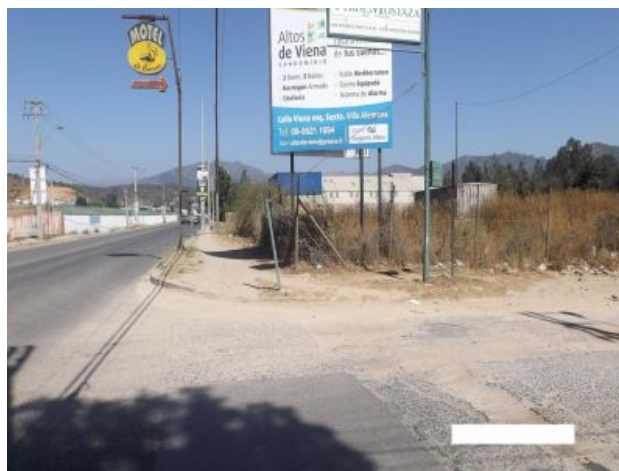

Propiedad código: 8756

www.mateosanchez.cl » ficha propiedad

FICHA PROPIEDAD

Tipo de propiedad:	Sitio / Terreno
Tipo de operación:	Arriendo año corrido
Precio de la propiedad:	UF: 12
Superficie total:	10000
Superficie construida:	10000
Región:	Valparaíso
Comuna:	Villa Alemana
Sector:	Peñablanca

[Ver más fotografías](#)

DETALLES PROPIEDAD

Se Arrienda terreno con excelente ubicación en el troncal sur, sector peñablanca, donde se encuentran grandes supermercados, bencineras, y terminales de buses, especial para todo tipo de empresas. El terreno cuenta con clasificación zona de ex H2. Se puede arrendar toda la superficie de 10.000 metros en \$ 5.000.000 o en su defecto, solo la mitad; 5.000 metros en \$ 2.500.000 pesos.-