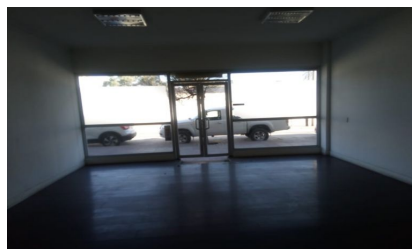

MATEO SANCHEZ.

Propiedad código: 8540

www.mateosanchez.cl » ficha propiedad

FICHA PROPIEDAD

Tipo de propiedad:	Local
Tipo de operación:	Arriendo año corrido
Precio de la propiedad:	UF: 30
Superficie total:	46
Superficie construida:	46
Región:	Valparaíso
Comuna:	Los Andes
Sector:	Centro
Baños:	1
Dormitorios:	1

[Ver más fotografías](#)

DETALLES PROPIEDAD

código 8540 Mateo Sanchez Propiedades Comerciales arrienda local comercial, ubicado en el sector de Los Andes, en lugar estratégicamente comercial, cerca de mall, supermercado, terminal de buses, banco, y grandes empresas. Local completamente nuevo en primer piso, consta de una superficie total de 45,8 m² más 1 baño. El valor de arriendo es de 30 UF mensuales, más gasto común con un valor de \$1.400/m². Para optar al arrendamiento de este se solicitan 2 meses de garantía. El local incluye: - Piso fotolaminado flotante - Instalacion electrica nueva - Letrero planafex ya instalado - Cortina Metalica Automatizada - Acceso independiente - Posibilidad de arriendo de estacionamiento a 1,5 UF Para mayor información contáctenos al +569 96736137 o al correo info@mateosanchez.cl