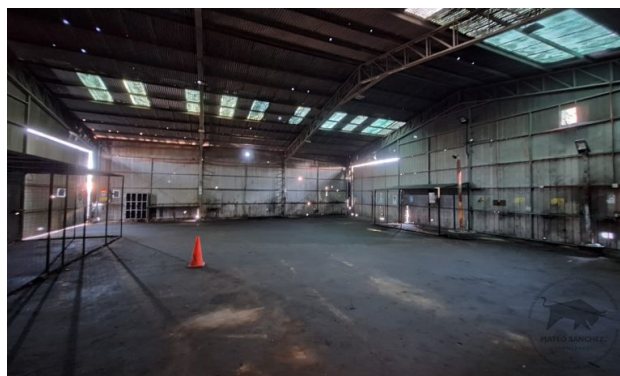

Propiedad código: 10685

www.mateosanchez.cl » ficha propiedad

FICHA PROPIEDAD

| | |
|-------------------------|----------------------|
| Tipo de propiedad: | Galpón |
| Tipo de operación: | Arriendo año corrido |
| Precio de la propiedad: | UF: 60 |
| Superficie total: | 2500 |
| Superficie construida: | 450 |
| Región: | Valparaíso |
| Comuna: | Concón |
| Sector: | Barrio Industrial |

[Ver más fotografías](#)

DETALLES PROPIEDAD

CODIGO 10685 MSG PROPIEDADES OFRECE EN ARRIENDO GALPON INDUSTRIAL MUY CERCA DE LA COCA COLA EN CONCON. CON 2500 METROS DE TERRENO DISPONIBLE Y 450MTS. CONSTRUIDOS, AGUA Y CORRIENTE MONOFASICA. DISPONE DE AREA DE COCINA, BAÑOS Y CAMARINES, PERIMETRO CERRADO Y PORTON. Precio del arriendo UF 60 mensuales. Comisión por corretaje un mes de arriendo más IVA.