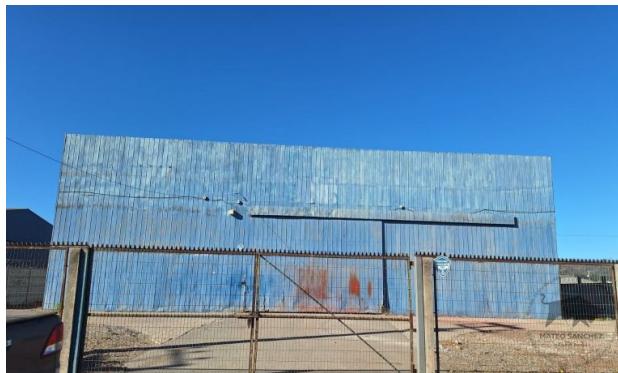

Propiedad código: 10684

www.mateosanchez.cl » ficha propiedad

FICHA PROPIEDAD

Tipo de propiedad:	Galpón
Tipo de operación:	Arriendo año corrido
Precio de la propiedad:	UF: 60
Superficie total:	1500
Superficie construida:	700
Región:	Valparaíso
Comuna:	Concón
Sector:	Barrio Industrial

[Ver más fotografías](#)

DETALLES PROPIEDAD

CODIGO 10684 MSG PROPIEDADES OFRECE EN ARRIENDO GALPON INDUSTRIAL MUY CERCA DE LA COCA COLA EN CONCON. CON 1500 METROS DE TERRENO DISPONIBLE Y 700 MTS. CONSTRUIDOS, AGUA Y CORRIENTE TRIFASICA. PERIMETRO CERRADO Y PORTON. Precio del arriendo UF 60 mensuales. Comisión por corretaje un mes de arriendo más IVA.