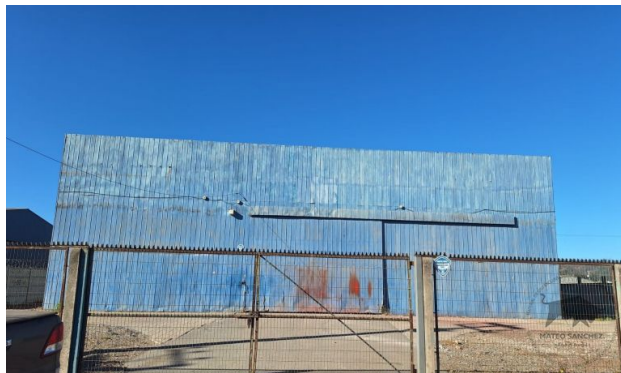

Propiedad código: 10684

www.mateosanchez.cl » ficha propiedad

FICHA PROPIEDAD

Tipo de propiedad:	Galpón
Tipo de operación:	Arriendo año corrido
Precio de la propiedad:	UF: 60
Superficie total:	1500
Superficie construida:	700
Región:	Valparaíso
Comuna:	Concón
Sector:	Barrio Industrial

[Ver más fotografías](#)

DETALLES PROPIEDAD

CODIGO 10684 MSG PROPIEDADES OFRECE EN ARRIENDO GALPON INDUSTRIAL MUY CERCA DE LA COCA COLA EN CONCON. CON 1500 METROS DE TERRENO DISPONIBLE Y 700 MTS. CONSTRUIDOS, AGUA Y CORRIENTE TRIFASICA. PERIMETRO CERRADO Y PORTON. Precio del arriendo UF 60 mensuales. Comisión por corretaje un mes de arriendo más IVA.