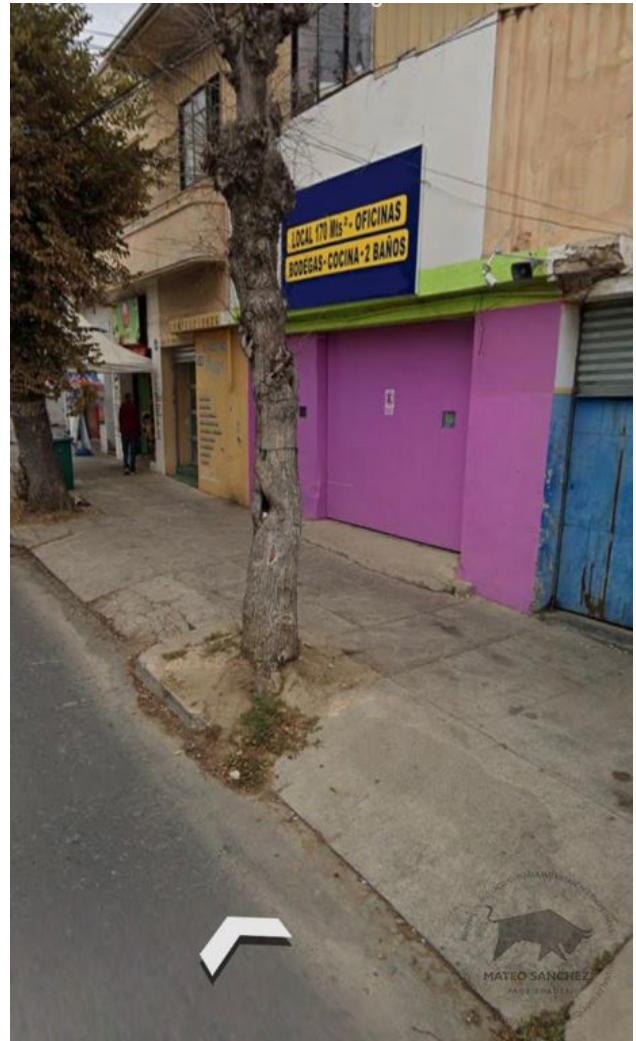

MATEO SANCHEZ.

Propiedad código: 10623

www.mateosanchez.cl » ficha propiedad

FICHA PROPIEDAD

Tipo de propiedad:	Local
Tipo de operación:	Arriendo año corrido
Precio de la propiedad:	UF: 50
Superficie total:	170
Superficie construida:	170
Región:	Valparaíso
Comuna:	Viña del Mar
Sector:	Santa Inés
Baños:	2

[Ver más fotografías](#)

DETALLES PROPIEDAD

CODIGO 10623 MSG PROPIEDADES COMERCIALES ofrece en arriendo estupendo local en barrio Santa Inés en la comuna de Viña del Mar. Cuenta con 170 mts 2 y dos baños. Muy buen acceso y movilización a la puerta. El precio es de UF 50 más IVA mensual. Comisión corretaje equivalente a un canon de arrendamiento más IVA.