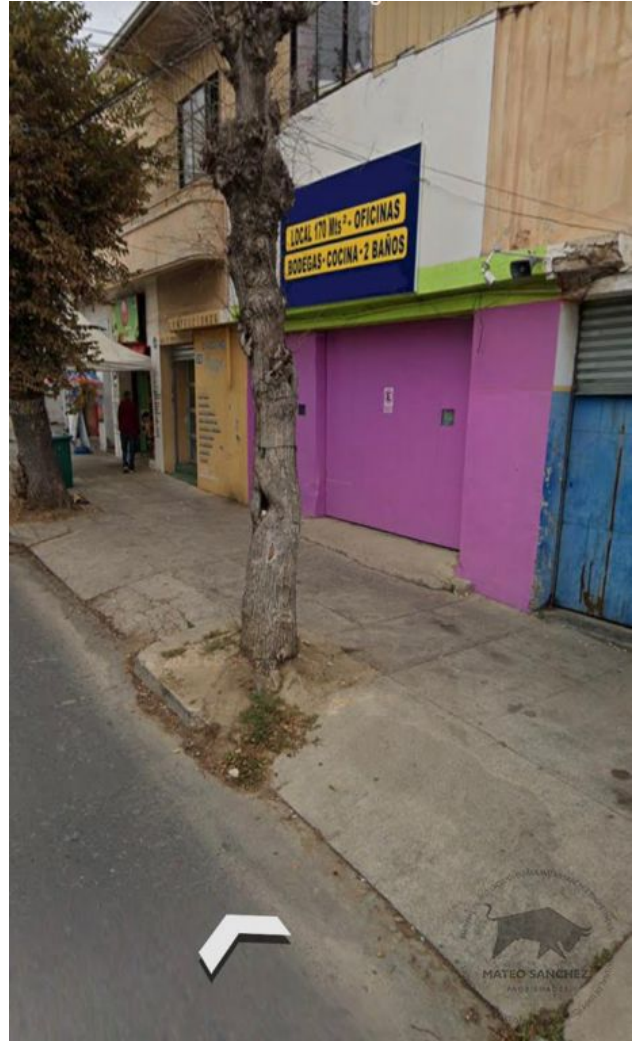

MATEO SANCHEZ.

Propiedad código: 10623

www.mateosanchez.cl » ficha propiedad

FICHA PROPIEDAD

Tipo de propiedad:	Local
Tipo de operación:	Arriendo año corrido
Precio de la propiedad:	UF: 50
Superficie total:	170
Superficie construida:	170
Región:	Valparaíso
Comuna:	Viña del Mar
Sector:	Santa Inés
Baños:	2

[Ver más fotografías](#)

DETALLES PROPIEDAD

CODIGO 10623 MSG PROPIEDADES COMERCIALES ofrece en arriendo estupendo local en barrio Santa Inés en la comuna de Viña del Mar. Cuenta con 170 mts 2 y dos baños. Muy buen acceso y movilización a la puerta. El precio es de UF 50 más IVA mensual. Comisión corretaje equivalente a un canon de arrendamiento más IVA.