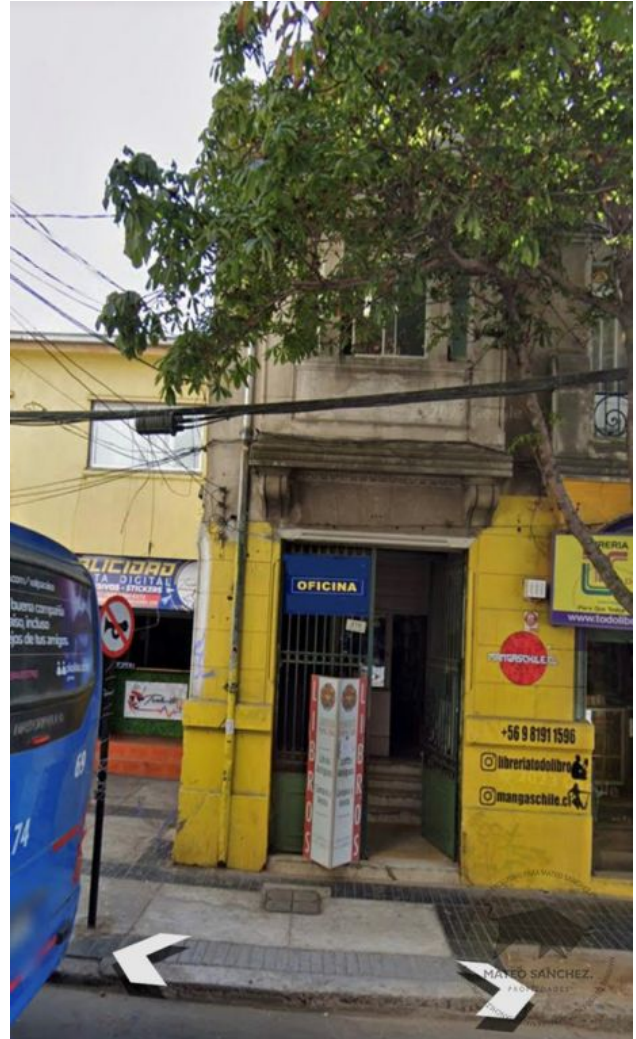

MATEO SANCHEZ.

Propiedad código: 10532

www.mateosanchez.cl » ficha propiedad

FICHA PROPIEDAD

Tipo de propiedad:	Oficina
Tipo de operación:	Arriendo año corrido
Precio de la propiedad:	UF: 5
Superficie total:	13
Superficie construida:	13
Región:	Valparaíso
Comuna:	Viña del Mar
Sector:	Von Schroeders
Baños:	1

[Ver más fotografías](#)

DETALLES PROPIEDAD

CODIGO 10532 MSG PROPIEDADES COMERCIALES ofrece en arriendo oficina en un segundo piso en el centro de Viña del Mar. cercana al comercio y con excelente conectividad. A pasos de calle Valparaíso, esta oficina dispone de 13 metros cuadrados y tiene un baño. Su precio es de UF 5 mensuales.