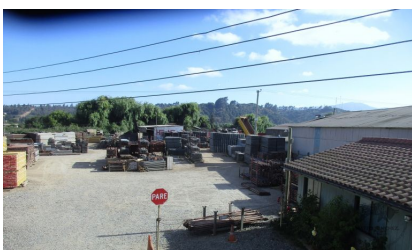

MATEO SANCHEZ.

Propiedad código: 10430

www.mateosanchez.cl » ficha propiedad

FICHA PROPIEDAD

Tipo de propiedad:	Galpón
Tipo de operación:	Arriendo año corrido
Precio de la propiedad:	UF: 77
Superficie total:	2300 mt2
Superficie construida:	400 mt2
Estacionamientos:	10
Región:	Valparaíso
Comuna:	Concón
Sector:	Camino Internacional
Baños:	1
Dormitorios:	4

[Ver más fotografías](#)

DETALLES PROPIEDAD

Código 10430 MATEO SANCHEZ PROPIEDADES COMERCIALES ARRIENDA terreno en Concón, sector camino internacional ideal para empresa de bodegaje o centro de distribución dado el espacio de 2.300 metros de superficie, encontrándose con buena conexión a los diferentes puntos de la región. El terreno cuenta con un galpón abierto de 400 metros, más amplió patio de maniobras, 4 oficinas 1 baño, recepción, baños para el personal y sector de comedor. El arriendo es de UF 77 Reales interesados deben llamar al cel. +56 9 96736137 o al correo info@mateosanchez.cl