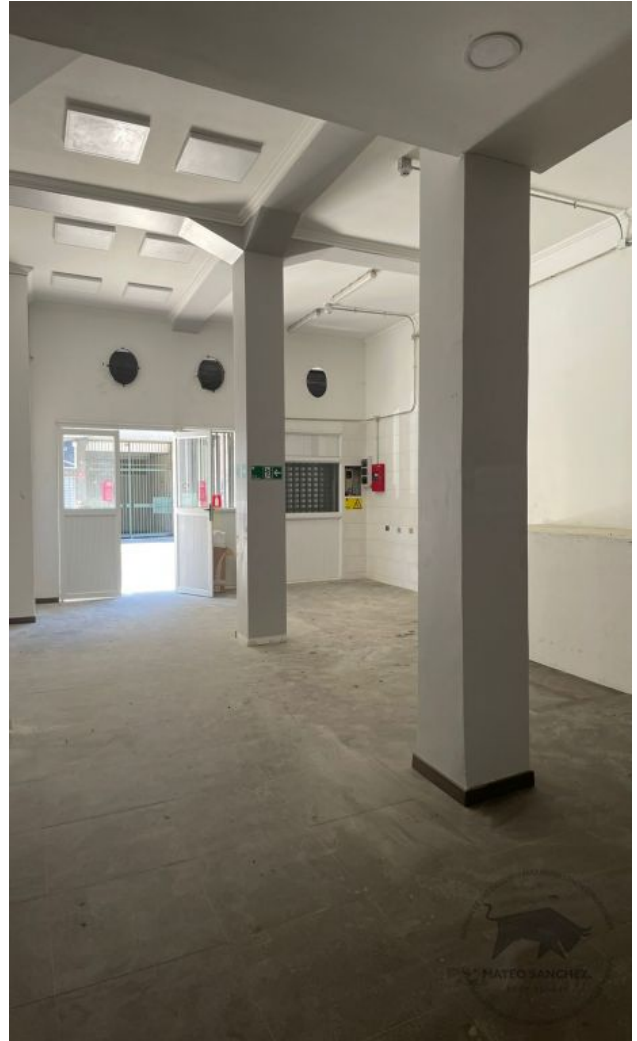

## FICHA PROPIEDAD

Tipo de propiedad:	Local
Tipo de operación:	Arriendo año corrido
Precio de la propiedad:	CLP \$1.000.000
Superficie total:	196 mt2
Superficie construida:	196 mt2
Región:	Valparaíso
Comuna:	Valparaíso
Sector:	Plaza Victoria
Baños:	2
Dormitorios:	2