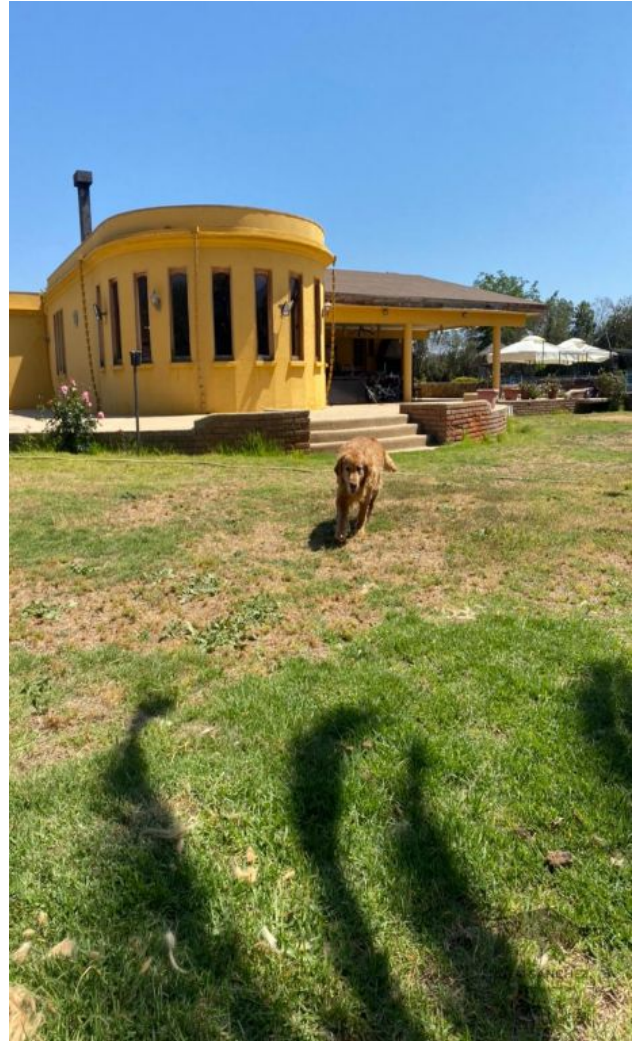

MATEO SANCHEZ.

Propiedad código: 10125

www.mateosanchez.cl » ficha propiedad

FICHA PROPIEDAD

Tipo de propiedad:	Casa Habitacional
Tipo de operación:	Venta
Precio de la propiedad:	UF: 12.000
Superficie total:	5005
Superficie construida:	321
Región:	Valparaíso
Comuna:	Limache
Sector:	Limache
Baños:	4
Dormitorios:	5

[Ver más fotografías](#)

DETALLES PROPIEDAD