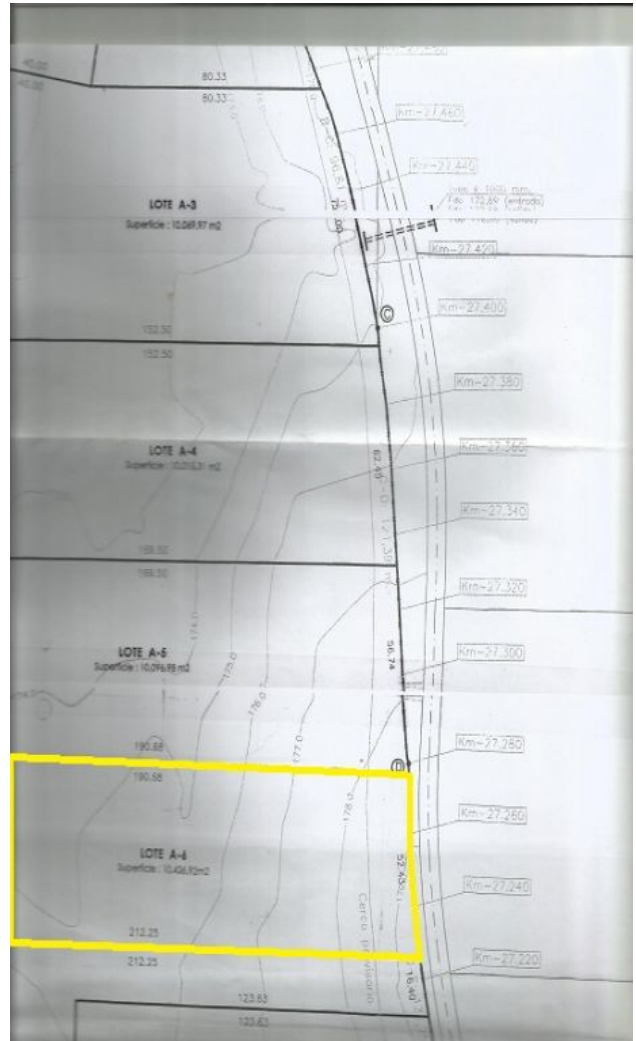

MATEO SANCHEZ.

Propiedad código: 9066

www.mateosanchez.cl » ficha propiedad

FICHA PROPIEDAD

Tipo de propiedad:	Sitio / Terreno
Tipo de operación:	Venta
Precio de la propiedad:	UF: 22.939
Superficie total:	10427
Región:	Valparaíso
Comuna:	Quilpué
Sector:	Lo Orozco

[Ver más fotografías](#)

DETALLES PROPIEDAD

Se VENDE terreno en el hermoso camino lo Orozco, sector ALTO EL YUGO, comuna de Quilpué, donde disfrutara de la paz y tranquilidad del sector. El terreno se encuentra inserto en una zona urbana de uso mixto (comercial / industrial) por lo que es una buena alternativa para su empresa por su conectividad a los diferentes sectores de la quinta región. El terreno tiene una superficie de 10.427 m², cuenta con factibilidad de agua potable y luz eléctrica. El valor del terreno es de 2,2 UF/M².