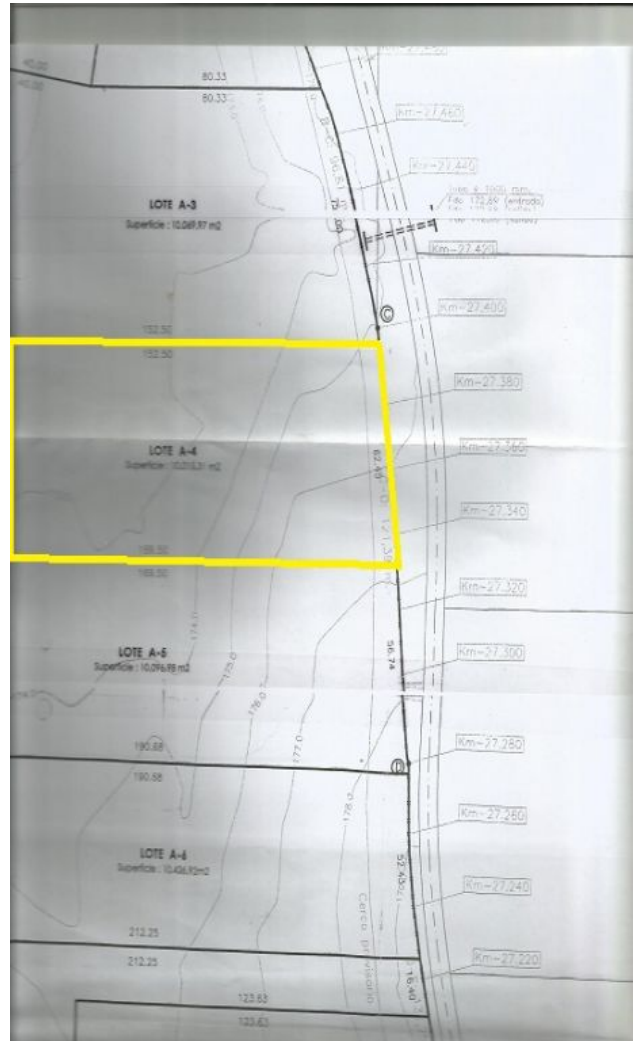

# Propiedad código: 9064

[www.mateosanchez.cl](http://www.mateosanchez.cl) » ficha propiedad

## FICHA PROPIEDAD

Tipo de propiedad:	Sitio / Terreno
Tipo de operación:	Venta
Precio de la propiedad:	UF: 22.033
Superficie total:	10015
Región:	Valparaíso
Comuna:	Quilpué
Sector:	Lo Orozco

[Ver más fotografías](#)

## DETALLES PROPIEDAD

Se VENDE terreno en el hermoso camino lo Orozco, sector ALTO EL YUGO, comuna de Quilpué, donde disfrutara de la paz y tranquilidad del sector. El terreno se encuentra inserto en una zona urbana de uso mixto (comercial / industrial) por lo que es una buena alternativa para su empresa por su conectividad a los diferentes sectores de la quinta región. El terreno tiene una superficie de 10.015 m<sup>2</sup>, cuenta con factibilidad de agua potable y luz eléctrica. El valor del terreno es de 2,2 UF/M<sup>2</sup>.